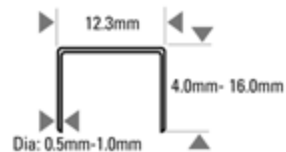

21684B-E

AGRAF. TAPISSIER-AGR. 4-14MM

84

Récapitulatif sur l'appareil

STANLEY

BOSTITCH®

Caractéristiques

Accessoires

-  Lubrifiant SB32
-  Enfonceur complet 177717

Modèle	21684B-E	Pression d'utilisation PSI	80 - 120
Poids (Kg)	0.83	BAR	4.9 - 8.4
Dimensions L x L x H (mm)	221 x 150 x 40	Cons. d'air, litres au coup à 5,6 bar	0.17
Longueur (mm)	4 (min) - 16 (max)	Niveau Sonore LPA 1sd	64.4
Diamètre (mm)	0.5 (min) - 1 (max)	LWA 1sd	74.0
Capacité du magasin	125	LPA 1sd	61.0
		Vibrations m/s2	< 2.5