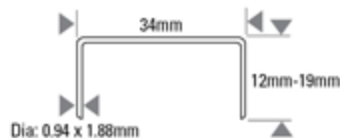

# D60ADCSB

AGRAF. CARTON PNEUM. AGR. EN RLX SWC 19MM MAX

Récapitulatif sur l'appareil

## Accessoires

Lubrifiant  
SB32

|                           |                                   |                                       |         |           |
|---------------------------|-----------------------------------|---------------------------------------|---------|-----------|
| Modèle                    | D60ADCSB                          | Pression d'utilisation                | PSI     | 70 - 100  |
| Poids (Kg)                | 11                                |                                       | BAR     | 5.0 - 7.0 |
| Dimensions L x L x H (mm) | 600 x 247 x 512                   | Cons. d'air, litres au coup à 5,6 bar |         | 0.56      |
| Longueur (mm)             | 12 (min) - 19 (max)               | Niveau Sonore                         | LPA 1sd | 77.7      |
| Diamètre (mm)             | 0.94x1.88 (min) - 0.94x1.88 (max) |                                       | LWA 1sd | 84.9      |
| Capacité du magasin       | 4000                              |                                       | LPA 1sd | 71.9      |
|                           |                                   | Vibrations m/s <sup>2</sup>           |         | < 2.5     |