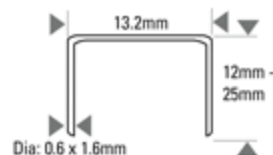

L070010

PINCE AGRAF. ENCLUME COURTE - AGR. 25MM

110

Récapitulatif sur l'appareil

Caractéristiques

Accessoires

-  Lubrifiant SB32
-  Enfonceur complet 3203221

Modèle	L070010	Pression d'utilisation PSI	70 - 85
Poids (Kg)	2.1	BAR	5.0 - 6.0
Profondeur d'utilisation	55	Cons. d'air, litres au coup à 5,6 bar	1.1
Dimensions L x L x H (mm)	350 x 300 x 70	Niveau Sonore LPA 1sd	90.0
Longueur (mm)	12 (min) - 25 (max)	LWA 1sd	95.5
Diamètre (mm)	0.6 (min) - 1.6 (max)	LPA 1sd	82.4
Capacité du magasin	160	Vibrations m/s2	4