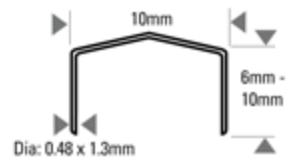

# P6C-6

PINCE AGRAF. PUISSANTE - AGR. STCR2619 6-10MM

STCR  
2619

Récapitulatif sur l'appareil

## Caractéristiques

Modèle	P6C-6
Profondeur d'utilisation	2.5
Longueur (mm)	6 (min) - 10 (max)