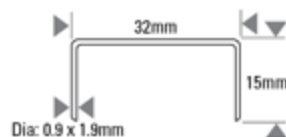

# T542202

AGRAF. CARTON PNEUM. AGR. EN BANDE C/32 15MM

Récapitulatif sur l'appareil

## Accessoires

Lubrifiant  
SB32

Modèle	T542202	Pression d'utilisation PSI	70 - 85
Poids (Kg)	2.5	BAR	5.0 - 6.0
Dimensions L x L x H (mm)	410 x 210 x 91	Cons. d'air, litres au coup à 5,6 bar	1.2
Longueur (mm)	15 (min) - 15 (max)	Niveau Sonore LPA 1sd	82.5
Diamètre (mm)	0.9 (min) - 1.9 (max)	LWA 1sd	93.0
Capacité du magasin	120	LPA 1sd	79.9
		Vibrations m/s2	< 2.5