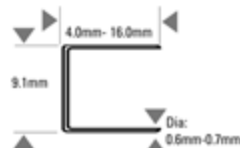

TU-216-71LN-E

AGRAF.TAPISSIER POUR AGRAFES 71 16MM LONG NEZ

72

Récapitulatif sur l'appareil

Caractéristiques

Accessoires

-  Lubrifiant SB32
-  Enfonceur complet G0306900

Modèle	TU-216-71LN-E	Pression d'utilisation PSI	80 - 120
Poids (Kg)	0.912	BAR	4.9 - 8.4
Dimensions L x L x H (mm)	221 x 198 x 40	Cons. d'air, litres au coup à 5,6 bar	0.17
Longueur (mm)	4 (min) - 16 (max)	Niveau Sonore LPA 1sd	64.4
Diamètre (mm)	0.6 (min) - 0.7 (max)	LWA 1sd	74.0
Capacité du magasin	172	LPA 1sd	61.0
		Vibrations m/s2	< 2.5