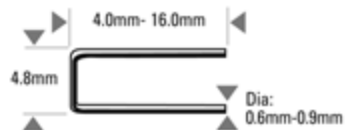

TU-216-97-E

AGRAFEUSE- AGRAFES 97 SR 16MM

93

Récapitulatif sur l'appareil

STANLEY

BOSTITCH®

Caractéristiques

Accessoires

-  Lubrifiant SB32
-  Enfonceur complet G0310200

Modèle	TU-216-97-E	Pression d'utilisation PSI	80 - 120
Poids (Kg)	0.813	BAR	4.9 - 8.4
Dimensions L x L x H (mm)	221 x 150 x 40	Cons. d'air, litres au coup à 5,6 bar	0.17
Longueur (mm)	4 (min) - 16 (max)	Niveau Sonore LPA 1sd	64.4
Diamètre (mm)	0.6 (min) - 0.9 (max)	LWA 1sd	74.0
Capacité du magasin	139	LPA 1sd	61.0
		Vibrations m/s2	< 2.5