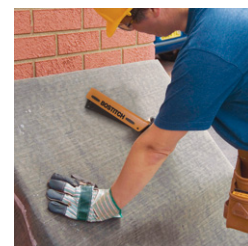

H30-6-E

MARTEAU AGRAF. - AGR. STCR2619 6-10MM

Couronne: 12 - 12mm
Longueur: 6 - 10mm

Caractéristiques

Poignée caoutchouc ergonomique

Déblocage facile

SPÉCIFICATION

| | | |
|-------------------------------|-----------|-----------|
| Type de puissance | Manuelle | |
| STCR2619 Séries de fixations: | | |
| Couronne (mm) | 12 (min.) | 12 (max.) |
| Longueur (mm) | 6 (min.) | 10 (max.) |