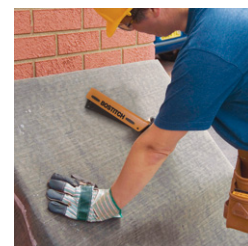

## MARTEAU AGRAF. - AGR. STCR5019 6-10MM

Couronne: 11 - 11mm  
Longueur: 6 - 10mm