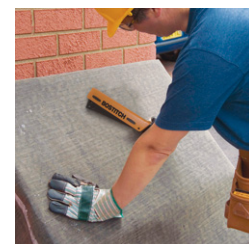

H30-8D6

MARTEAU AGRAF. - AGR. STCR5019 6-10MM

Couronne: 11 - 11mm
Longueur: 6 - 10mm

Caractéristiques

Boîtier en aluminium

Poignée caoutchouc ergonomique

Protections anti-chocs

Étui